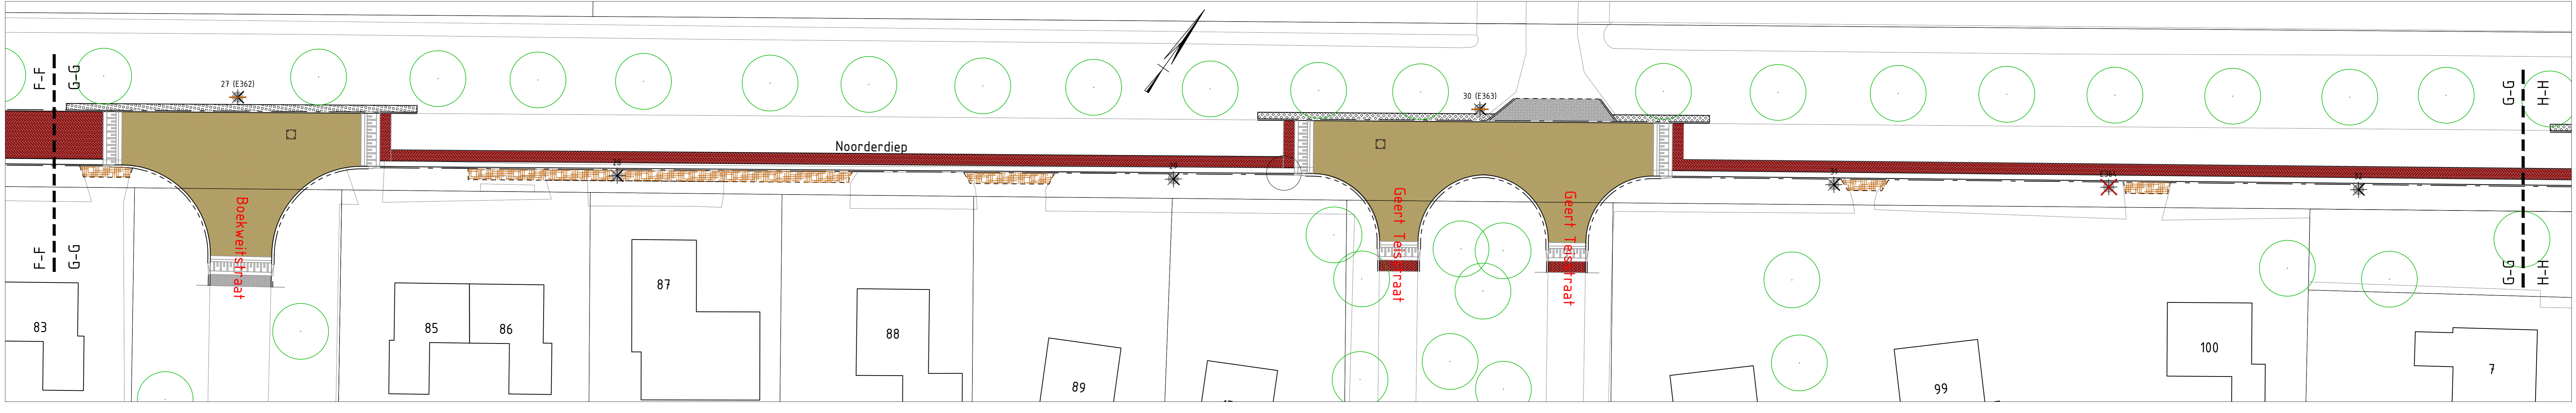

LEGENDA

- 01 Leveren en aanbrengen lichtmast met LED armatuur.
- 02 Verwijderen bestaande lichtmast.
- 03 Verwijderen bestaande lichtmast en leveren en aanbrengen lichtmast met LED armatuur.

TOEGEPAST LED ARMATUUR

OPMERKING

- * Maatvoering in meters
- * Materiaalnamen in millimeters, tenzij anders aangegeven
- * Hoogtematen in meters i.o.v. N.A.P.

Wijz.	Omschrijving	Datum:	Getekend:	Acc:
1.	Origineel	20-04-2020	Mes	Dnd
2.	Wijziging lichtmastposities 7 tm 13	07-05-2020	Mes	Dnd
3.				
4.				
5.				

Project: Verbetering Noorderdiep, 2e Exloërmond

Opdrachtgever: Gemeente Borger-Doorn **Betrelt:** Openbare verlichting

Projectnummer: 1905900 **Status:** Definitief

Tekeningnummer: 1905900-VERLICHTINGSPLAN **Blad:** 2 van 2