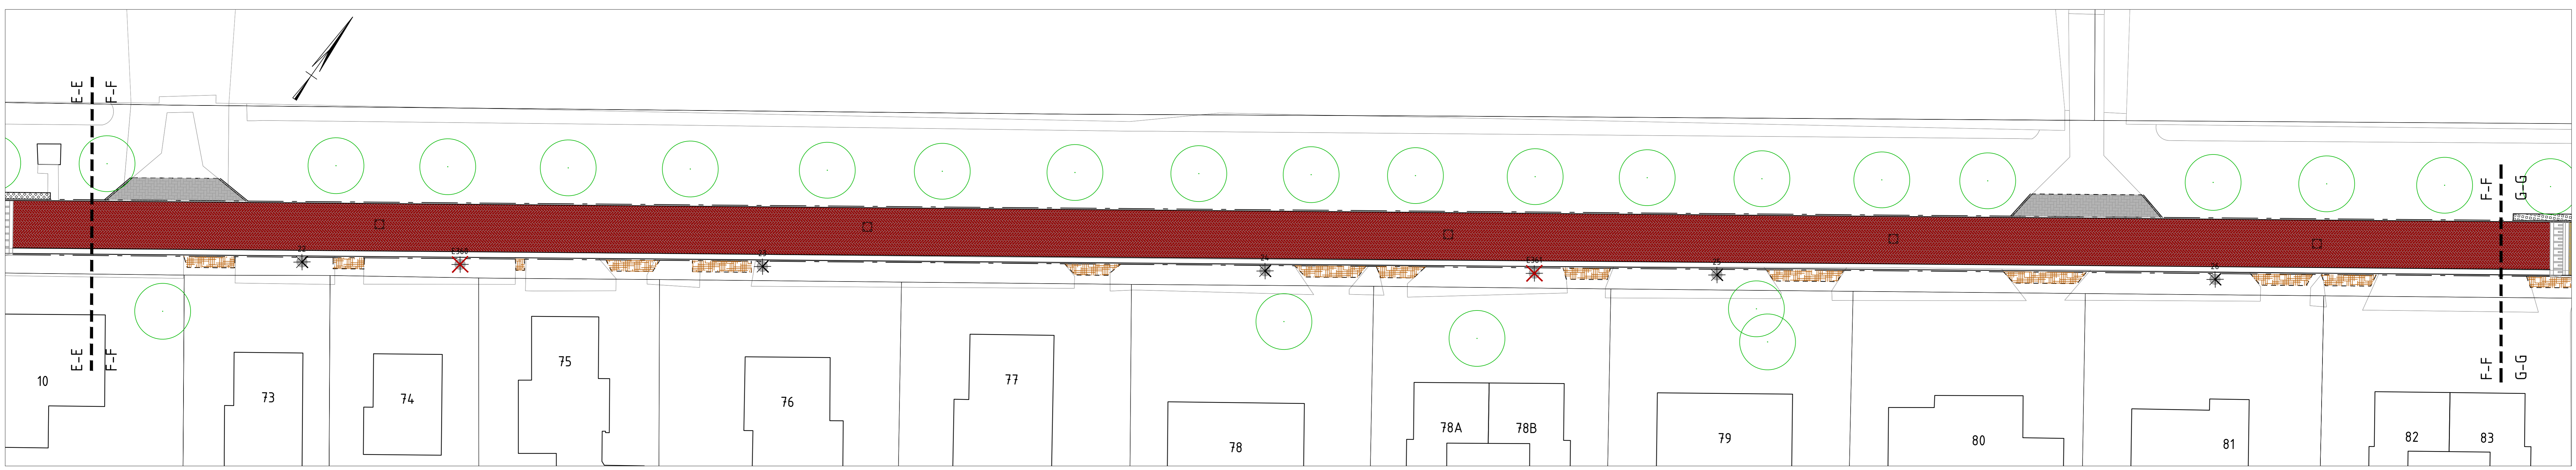

LEGENDA

- 01 Leveren en aanbrengen lichtmast met LED armatuur.
- 02 Verwijderen bestaande lichtmast.
- 03 Verwijderen bestaande lichtmast en leveren en aanbrengen lichtmast met LED armatuur.

TOEGEPAST LED ARMATUUR

OPMERKING

- * Maatvoering in meters
- * Materiaalnamen in millimeters, tenzij anders aangegeven
- * Hoogtematen in meters i.o.v. N.A.P.

Wijz.	Omschrijving	Datum:	Getekend:	Acc:
1.	Origineel	20-04-2020	Mes	Dnd
2.	Wijziging lichtmastposities 7 tm 13	07-05-2020	Mes	Dnd
3.				
4.				
5.				

Project: Verbetering Noorderdiep, 2e Exloërmond

Opdrachtgever: Gemeente Borger-Doorn **Betrelt:** Openbare verlichting

Projectnummer: 1905900 **Status:** Definitief

Tekeningnummer: 1905900-VERLICHTINGSPLAN **Blad:** 2 van 2