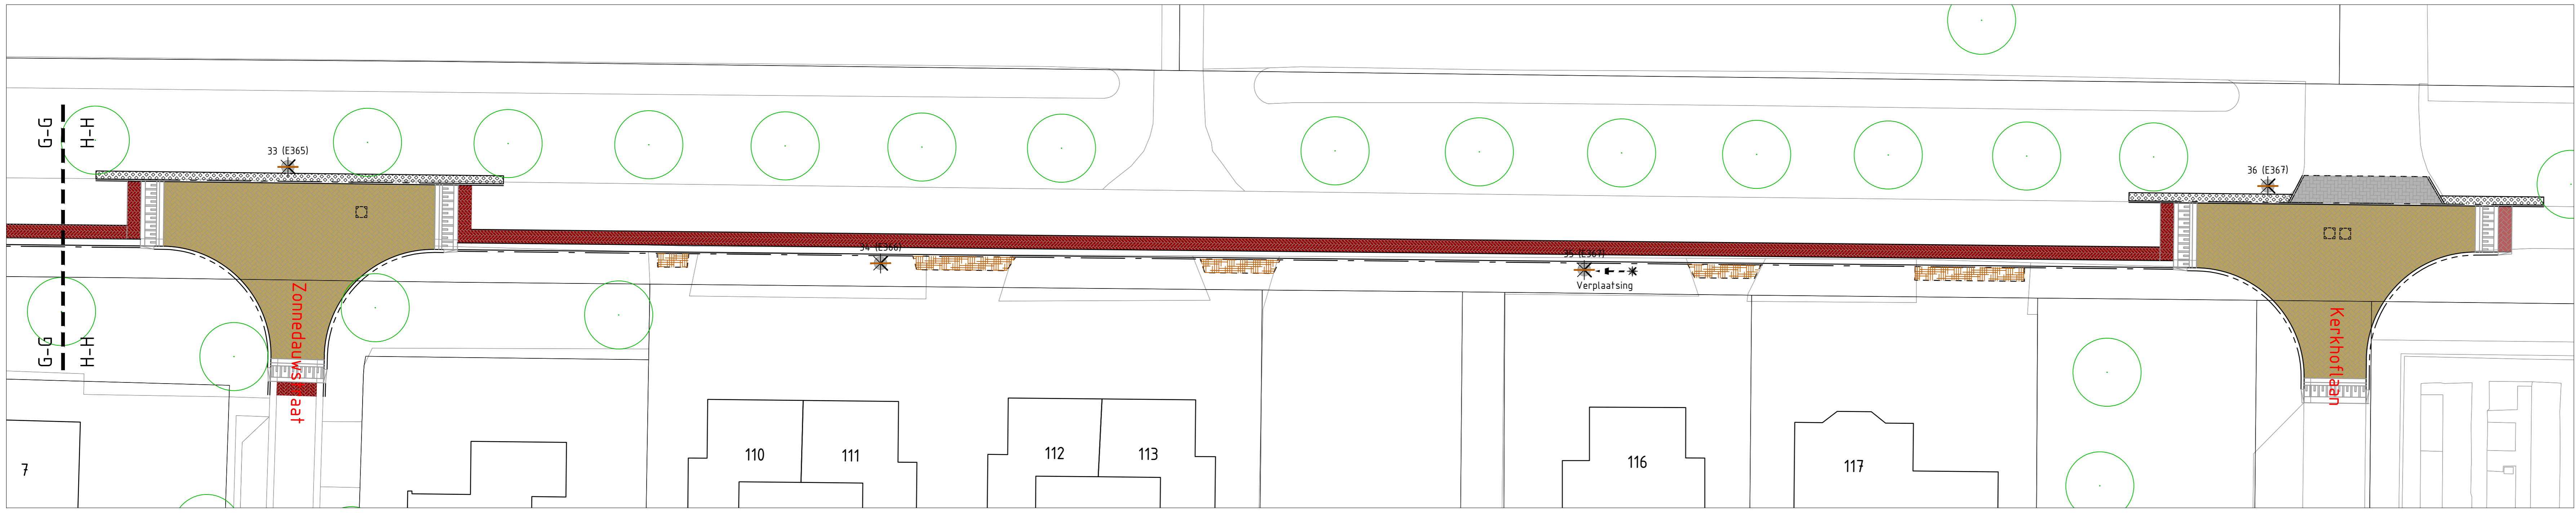

LEGENDA

- 01 Leveren en aanbrengen lichtmast met LED armatuur.
- 02 Verwijderen bestaande lichtmast.
- 03 Verwijderen bestaande lichtmast en leveren en aanbrengen lichtmast met LED armatuur.

TOEGEPAST LED ARMATUUR

OPMERKING

- * Maatvoering in meters
- * Materiaalnamen in millimeters, tenzij anders aangegeven
- * Hoogtematen in meters i.o.v. N.A.P.

Wijz.	Omschrijving	Datum:	Getekend:	Acc:
1.	Origineel	20-04-2020	Mes	Dnd
2.	Wijziging lichtmastposities 7 tm 13	07-05-2020	Mes	Dnd
3.				
4.				
5.				

Project: Verbetering Noorderdiep, 2e Exloërmond

Opdrachtgever: Gemeente Borger-Doorn **Betrelt:** Openbare verlichting

Projectnummer: 1905900 **Status:** Definitief

Tekeningnummer: 1905900-VERLICHTINGSPLAN **Blad:** 2 van 2